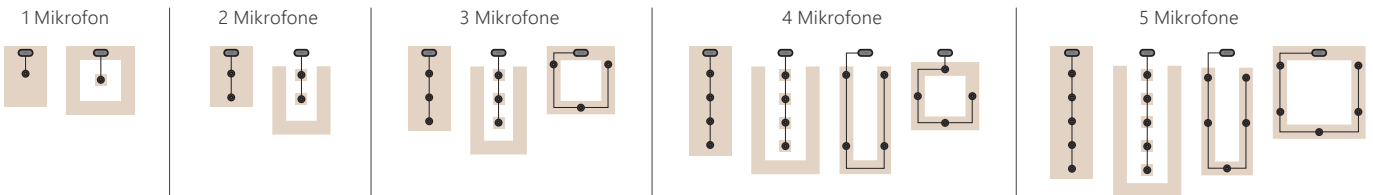

Einstellungsbeispiele

Technische Daten

Allgemeines	Schnittstelle	Kontrolleinheit: USB 2.0 High Speed, Bluetooth, NFC (Near Field Communication), Audioeingangsanschlüsse (Stereo-Cinch-Buchse), Audioausgangsanschlüsse (Stereo-Cinch-Buchse), Anschluss für externe Lautsprecher (Cinch-Buchse) x 2, Netzanschluss, Mikrofonanschluss Mikrofon: Ein- und Ausgangsanschluss
	Leistungsaufnahme (max.)	20 W (bei einem angeschlossenen Mikrofon), 35 W (bei fünf angeschlossenen Mikrofonen)
	Funkstörstandard	FCC (Part 15B) Class A, ICES-003, EN55020, EN55024, EN55032
	Stromversorgung	AC 220-240 V (50 Hz)
	Betriebsumgebung	Temperatur: 0 bis 40 °C Luftfeuchtigkeit: 20 bis 85 % (keine Kondensation)
	Abmessungen	Kontrolleinheit (B x H x T): 332 x 95 x 162 mm Mikrofon (B x H x T): 136 x 36 x 136 mm
	Gewicht	Kontrolleinheit: 1,8 kg, Mikrofon: 0,4 kg
	Unterstützte Betriebssysteme	Betriebssystem: Windows 10 32 Bit oder 64 Bit, Windows 8.1 32 Bit oder 64 Bit, oder Windows 7 32 Bit oder 64 Bit, macOS 10.12, Mac OS X 10.11, Mac OS X 10.10 USB: USB 2.0 oder höher

Allgemeines	Bluetooth	Bluetooth-Spezifikationsversion: 2.1 + EDR Unterstützte Profile: HFP (1.6), A2DP Unterstützte Codecs: CVSD, mSBC, SBC Funkleistung: Klasse 2 Maximale Reichweite: 10 m
	NFC	Kompatible Geräte: NFC-kompatible Android-Geräte
	Sprachanweisungen	Englisch, Japanisch, Chinesisch, Koreanisch, Französisch, Spanisch, Deutsch
	Zubehör	Netzkabel (3 m), USB-Kabel (5 m), Mikrofonkabel (5 m), Kurzanleitung
	Sonstiges	Firmware-Update (Übertragung vom PC über USB)
Audio	Mikrofone	Omnidirektional x 1; es können bis zu 4 weitere optional erhältliche Mikrofone angeschlossen werden
	Lautsprecher	Vollspektrum x 1
	Maximale Lautstärke	95 dB (0,5 m)
	Frequenzbandbreite	Aufnahme: 100 bis 20.000 Hz Wiedergabe: 100 bis 20.000 Hz
Signalverarbeitung	Adaptive Echounterdrückung, Rauschunterdrückung, automatische Verfolgung, automatische Verstärkungsregelung, automatischer Raum-EQ, Enthüllung, automatische Audio-Abstimmung	

Bluetooth und sind eingetragene Warenzeichen von Bluetooth SIG Inc. und werden von Yamaha in Übereinstimmung mit einer Lizenzvereinbarung verwendet.

YAMAHA CORPORATION

<https://uc.yamaha.com/skype_for_business/>

© 2019 Yamaha Corporation. Alle Rechte vorbehalten.
Produkteigenschaften und -spezifikationen können ohne Vorankündigung durch Yamaha geändert werden.
Alle anderen Produkt- und Firmennamen und Logos, die in dieser Packungsbeilage erscheinen, sind Marken oder eingetragene Marken ihrer jeweiligen Eigentümer.

BR-YVC-1000MS-20190301-DE