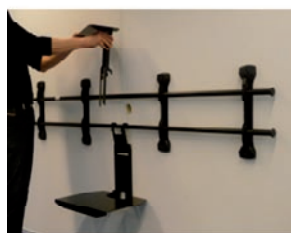

Produktinformation

Videokonferenzsysteme perfekt umgesetzt mit Chief Halterungslösungen

Im Zuge des neuen Umweltbewusstseins und der sogenannten „Green Philosophy“ muß sich auch die AV Branche mit neuen Ideen darauf einstellen. So wird z.B. derzeit die Bedeutung von Videokonferenzsystemen mit der damit verbundenen Einsparung von CO²-Ausstoß durch Wegfallen von Reisekilometern immer größer und wichtiger für die Unternehmen.

Die Halterungslösungen von Chief helfen dabei, die notwendigen Installationen für den Anwender perfekt, professionell und vor allem schnell umzusetzen. Darüber hinaus trägt Chief bzw. der Mutterkonzern Milestone mit einer konsequenten Verfolgung der „Green Philosophy“ im eigenen Unternehmen dazu bei, dass unsere Ressourcen weitestgehend geschont werden.

Genauere Informationen dazu entnehmen Sie bitte einer Milestone-Broschüre unter diesem Link: <http://downloads.chiefmfg.com/marketing/Flyers-Brochures/GreenDoc.pdf>

Mit ihren absolut flexiblen Montage- und Justagemöglichkeiten helfen die Chief Halterungen im Endeffekt sogar Kosten bei der Installation einzusparen, bzw. bei einem perfekten Ergebnis für den Endanwender, die möglichen Margen für den Integrator zu erhöhen.

Nachfolgende Beispiele zeigen Ihnen, wie der Einsatz von Chief Halterungen Sie bei Ihrer Arbeit unterstützen kann.

Fusion Wandhalterungen

Die universellen Fusion Halterungen machen die Montage und Justage von Flachbildschirmen zum Kinderspiel.