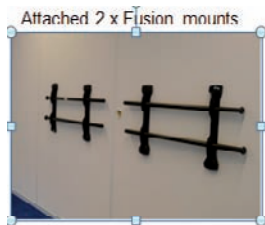

Genauere Informationen dazu entnehmen Sie bitte einer Milestone-Broschüre unter diesem Link: <http://downloads.chiefmfg.com/marketing/Flyers-Brochures/GreenDoc.pdf>

Mit ihren absolut flexiblen Montage- und Justagemöglichkeiten helfen die Chief Halterungen im Endeffekt sogar Kosten bei der Installation einzusparen, bzw. bei einem perfekten Ergebnis für den Endanwender, die möglichen Margen für den Integrator zu erhöhen.

Nachfolgende Beispiele zeigen Ihnen, wie der Einsatz von Chief Halterungen Sie bei Ihrer Arbeit unterstützen kann.

### Fusion Wandhalterungen

Die universellen Fusion Halterungen machen die Montage und Justage von Flachbildschirmen zum Kinderspiel.

- Durch das einzigartige Mikrojustagesystem Controlzone™ kann sowohl die Gesamthöhe als auch die seitliche Neigung nach der Montage der Halterung nachjustiert werden.
- Mit dem Centerless™ Horizontalversatz läßt sich die Halterung ebenfalls nach der Montage um bis zu 40 cm verschieben.
- Das Einhängen des Displays wird mit der Click-Connect™ Schnellbefestigung zum Kinderspiel und kann bis zu mittelgroßen Flachbildschirmen auch von einer Person bewältigt werden. Die integrierte Verkabelungsposition erleichtert den Zugang zu den Geräteanschlüssen enorm.
- Bei den neigbaren Modellen erfolgt das Neigen werkzeuglos und ohne Kraftaufwand durch Nutzung des Schwerkraftzentrums der Geräte – Centris™ Neigungssystem.
- Abgesehen von Modellen für unterschiedliche Displaygrößen werden für die Fusion-Halterungen keine besonderen Adapter o.ä. benötigt; sie sind universell für jeden Bildschirmtyp einsetzbar.
- Zwei oder mehrere Halterungen lassen sich verbinden, was speziell bei Videokonferenzsystemen enorm von Vorteil ist.
- Kameras und Codecs müssen nicht mühsam separat befestigt werden, sondern werden mit dem Halterungszubehör einfach und schnell an den Fusion Halterungen eingeklickt.