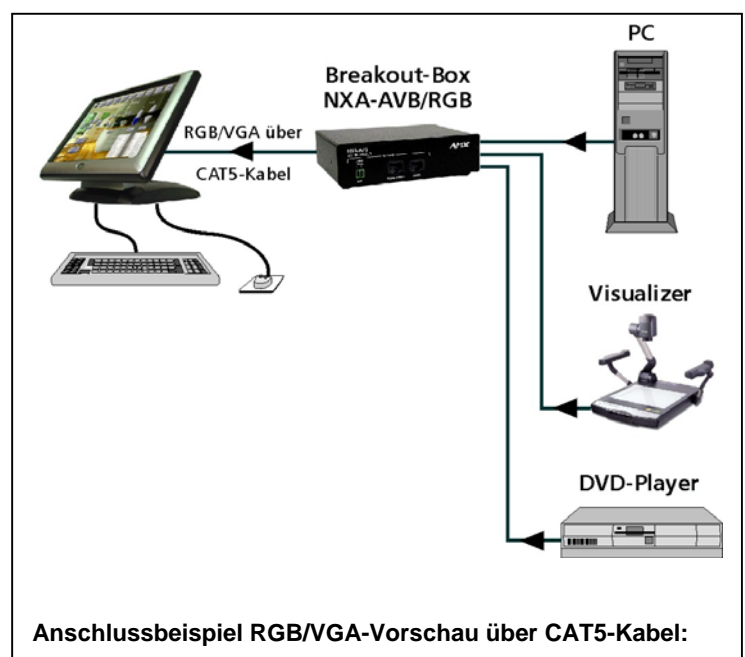

PRESSE-INFORMATION

Nr.: PI_AMX_MVG
 Datum: 13.08.04
 Thema: AMX – Modero VG

Kontakt: Arthur Laub
 Tel./Fax: 0 71 61 / 30 00-250
 Email: alaub@comm-tec.de

Modero Next Generation – Touch Panel als Multimedia Interface

Die erfolgreiche Modero Touch Panel Serie bekommt "Zuwachs". Ab Dezember ist die neue Generation der Modero VG-Serie erhältlich. **VG** steht für Video / Graphics und bedeutet, dass bei diesen Touch Panels **Computer-Grafik und Video in höchster Bildqualität über ein CAT5-Kabel oder Wireless LAN** zum Touch Panel übertragen werden kann. Dabei können sowohl analoge wie auch digitale Bild-/Videoquellen verwendet werden.

Features der neuen Modero VG-Serie:

- Vor-/Mitschau von Computer-Grafik - und Video-Signalen mit Breakout-Box über CAT5-Kabel (FBAS, S-Video, RGB/VGA)
- Digitale und analoge Quellen verwendbar
- Vor-/Mitschau von Computer-Grafik über ComputerControl ohne Breakout-Box über CAT5 oder Wireless LAN (bis zu 4 Vor-/Mitschafenster gleichzeitig auf dem Touch Panel)
- Streaming von MPEG2- und MPEG4-Video, dadurch Nutzung des Touch Panels als Bild- und Ton-Ausgabegerät z.B. für MAX-Videoserver
- Alle Tischmodelle der Modero VG-Serie werden mit integrierter Wireless LAN Karte (802.11g - 54 Mbit/s) und integrierter Antenne ausgeliefert. Wandeinbau-Modelle können mit handelsüblicher W-LAN-Karte nachgerüstet werden
- Integrierte Netzwerk-Schnittstelle 10/100 Mbit/s
- 2 integrierte USB-Ports zum Anschluss von Tastatur und Maus (zur Bedienung eines PCs, dessen Bildsignal auf dem Touch Panel verfügbar ist)

Modelle:

Die Modero VG-Serie umfasst Touch Panels der Größen 12", 15" und 17" (Wide Screen, 16:9)

Verfügbarkeit:

Ab ca. Dezember 2004

Weitere Informationen zu AMX-Systemen unter <http://amx.comm-tec.de>

Nähere Informationen durch: