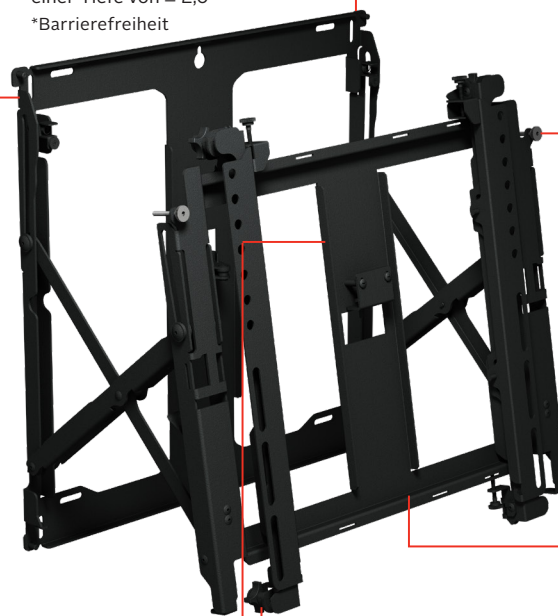

■ STABILISIERENDE ABRÜCKSCHRAUBE

Sorgt für eine starre Displayausrichtung

■ EINFACHER SERVICE-ZUGANG

Der Bildschirm kann in eine negative Neigungsposition geschoben werden

■ KEINE WERKZEUGE FÜR MIKROEINSTELLUNG ERFORDERLICH

Einfache, werkzeuglose Mikro-einstellung an 8 Punkten ermöglicht eine nahtlose Displayausrichtung

■ QUICK RELEASE-MECHANISMUS

Bietet bequemen Zugriff auf das Display in vertieften Anwendungen

- Der Schnelllösemechanismus kann mit einer Feststellschraube deaktiviert werden, um unbeabsichtigtes Ausfahren des Displays zu verhindern
- Displays können in Hoch- und Querformat montiert werden
- Modulare Halterung für unbegrenzte Videowand-Displaykonfigurationen
- Integriertes Kabelmanagement machen die Verkabelung von Display zu Display einfach
- VESA®-Montagemuster 200 x 200 bis zu 400 x 400 mm