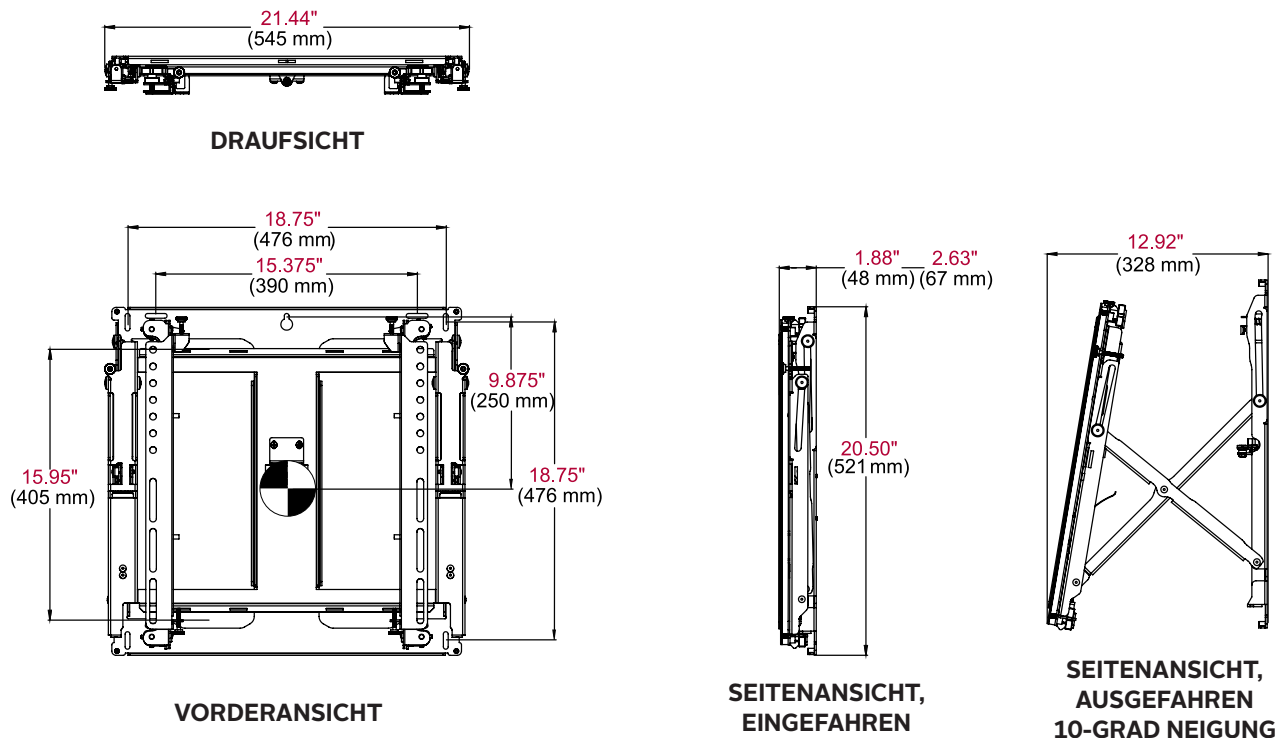

DS-VW755S

SmartMount® schmale Full-Service Videowandhalterung mit Quick-Release für 46"-65"-Displays

Produktangaben

	ABMESSUNGEN (B X H X T)	PRODUKTGEWICHT	BELASTBARKEIT	OBER-FLÄCHE	ERHÄLTICHE FARBEN
DS-VW755S	21.44" x 20.50" x 1.88"-2.63" (545 x 521 x 48 - 67 mm)	9.5 kg (20.9 lb)	36.4 kg (80 lb)	Strukturiert	Schwarz

Verpackungsangaben

	VERPACKUNGSGRÖÖZE (B X H X T)	VERSANDGEWICHT	UPC-CODE DER VERPACKUNG	VERPACKUNGSMATERIAL	EINHEITEN IM PAKET
DS-VW755S	30.00" x 21.50" x 2.50" (762 x 546 x 63 mm)	11.5 kg (25.4 lb)	735029302438	Wandhalterung, Befestigungsschienen und Befestigungselemente	1

Zubehör

- **ACC-V600X:** Adapter für VESA®-Montagemuster 600 x 400 mm
- **ACC-DHK:** Display-Handling-Kit
- **ACC-DHP6:** Display-Handling-Kit, Ersatz-Pads - 6 Packungen
- **DS-VWRSXXX:** Wiederverwendbarer Abstandhalter für Displays

Alle Maße = inch (mm)

Architekturvorgaben

Die SmartMount® Full-Service schmale Videowandhalterung mit Quick Release-Mechanismus von Peerless-AV mit der Modellnummer DS-VW755S ist an den auf den Plänen verzeichneten Stellen einzusetzen. Montage und Installation erfolgen entsprechend den Anweisungen des Herstellers.

Auf peerless-av.com finden Sie das vollständige Angebot der AV-Lösungen von Peerless-AV, zum Beispiel Außendisplays, drahtlose Lösungen, Kioske, digitale Audiogeräte, Displayhalterungen, Projektorhalterungen, Rollwagen/Ständer und ein komplettes Zubehörsortiment.

Peerless-AV
2300 White Oak Circle
Aurora, IL 60502 USA
(800) 865-2112
(630) 375-5100
Fax: (800) 359-6500

Peerless-AV EMEA
Unit 3 Watford Interchange
Colonial Way, Watford
Herts, WD24 4WP
United Kingdom
+44 (0) 1923 200100
Fax: +44 (0) 1923 200101

Peerless-AV Latin America
Av. de las Industrias 413
Parque Industrial Escobedo
General Escobedo, N.L.,
México, 66062
+52 (81) 8384-8300
Fax: +52 (81) 8384-8360