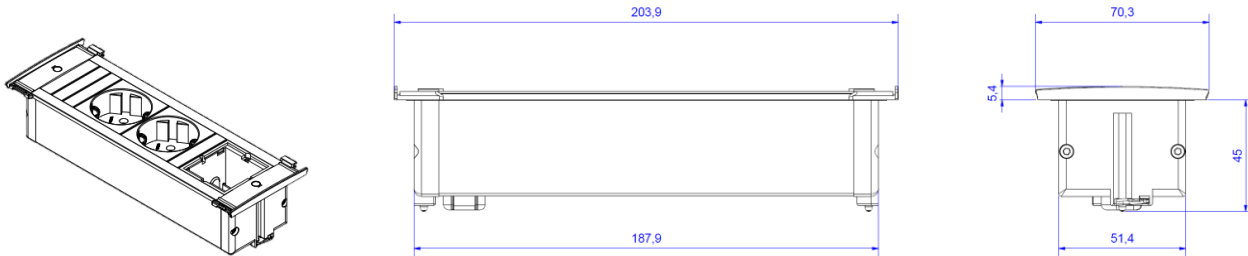

Skizze / sketch

KAPSA 2xSchutzkontaktsteckdosen, 1xAbdeckung für Custom Module	KAPSA 2xGerman socket outlets, 1xcover for custom module
Steckdosen: <ul style="list-style-type: none"> • 2xSchutzkontaktsteckdosen, 35° • Nach IEC 60884, VDE 0620-1 • 2-polig mit Schutzkontakt, mit erhöhtem Berührungsschutz • 16A/3680W, AC250V • schwarz 	Sockets: <ul style="list-style-type: none"> • 2xGerman socket outlets, 35° • According IEC 60884, VDE 0620-1 • 2-pole with earthing contact, incl. enhanced touch protection • 16A/3680W, AC250V • black
Custom Module: <ul style="list-style-type: none"> • 1x Abdeckung für Custom Module 	Custom Module: <ul style="list-style-type: none"> • 1x cover for custom module
Anschluss: <ul style="list-style-type: none"> • 2,0m H05VV-F 3G1,5mm² schwarz • Mit beigelegtem Schutzkontakt-Montagestecker, schwarz 	Connection: <ul style="list-style-type: none"> • 2,0m H05VV-F 3G1,5mm² black • German type mounting plug enclosed, black
Befestigung: <ul style="list-style-type: none"> • Tischausschnitt: 52x188mm • Fixierung über zwei montierte Zylinderkopfschrauben M3x45 mit Metallkrallen 	Mounting: <ul style="list-style-type: none"> • Table cut out: 52x188 mm • Fixing via two mounted hexagon socket screws M3x45 with metal claws
Abmessungen: <ul style="list-style-type: none"> • Siehe Zeichnungen oben • Einbautiefe ca. 45 mm 	Measurements: <ul style="list-style-type: none"> • See sketch above • Installation depth approx. 45 mm
Einsatzbedingungen: <ul style="list-style-type: none"> • Lagerung und Transport von -25°C bis 60°C • Montage und Einsatz von -5°C bis 40°C 	Conditions of use: <ul style="list-style-type: none"> • Stock and transport from -25°C up to 60°C • Installation and use from -5°C up to 40°C
Lieferform: <ul style="list-style-type: none"> • In Kartonbox verpackt 	Packing: <ul style="list-style-type: none"> • Packed in carton box
Lieferumfang: <ul style="list-style-type: none"> • 1x Montageanleitung • 1x Montagestecker <p>Optionales Zubehör: 1xDeckel</p>	Extent of delivery: <ul style="list-style-type: none"> • 1x Assembly instructions • 1x Mounting plug <p>Optional accessory: 1xlid</p>